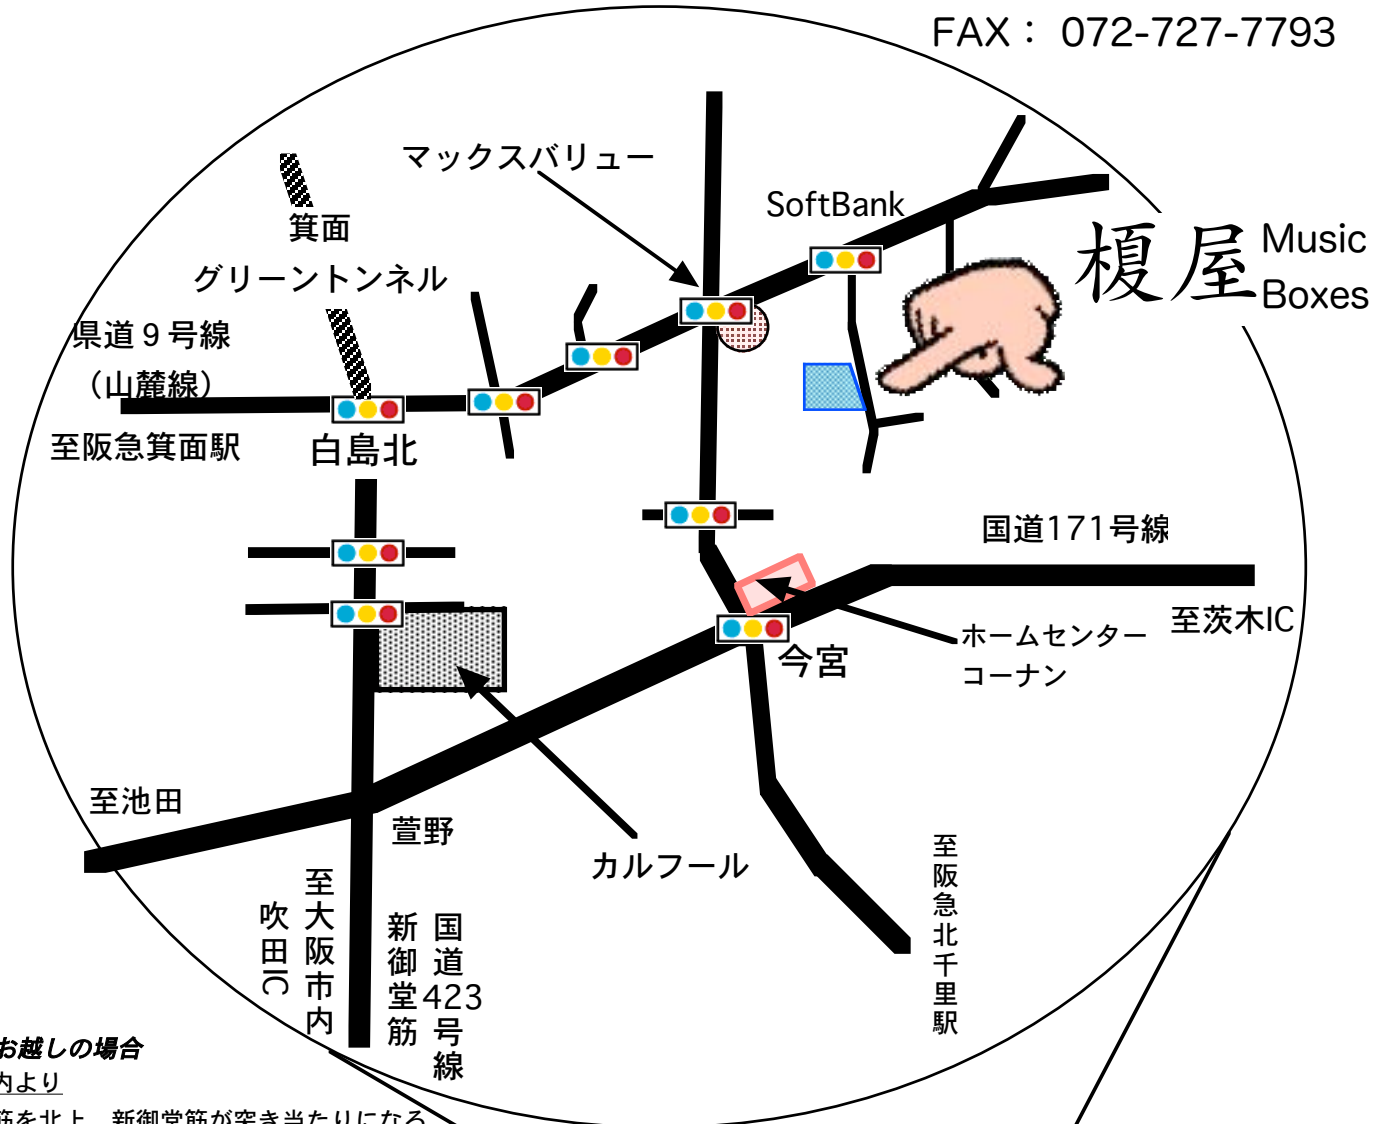

Directions

榎屋周辺地図御案内

ENOKIYA MUSIC BOXES

株式会社 榎屋

〒562-0026 大阪府箕面市外院2-7-7

TEL: 072-727-7791

FAX: 072-727-7793

榎屋 Music Boxes

お車でお越しの場合

大阪市内より

新御堂筋を北上。新御堂筋が突き当たりになる白島北の交差点を右折。1キロほど東に直進、マックスバリューをの次の信号を右折。

京都方面より

国道171号線を名神茨木ICを越え神戸方面へ、コーナンのある今宮の交差点を右折、マックスバリューのある信号を右折して、更に次の信号を右折。

神戸方面より

国道171号線を京都方面に、新御堂筋が171号線上を交差する萱野交差点をさらに直進し、次の大きな交差点である今宮の交差点を左折。坂を上ったマックスバリューを目印に右折して、さらに次の信号を右折

ソフトバンクの角を曲った後、100m程直進、サントリーとDydoの自動販売機のある倉庫棟の道路側に面している場所が弊社。

電車でお越しの場合

* 阪急北千里線、北千里駅

* 北大阪急行線（地下鉄御堂筋線）、千里中央駅

* 阪急宝塚線、箕面駅

の3つの駅が最寄りの駅となります。

タクシーで各駅から約¥1,000~¥1,600で弊社まで到着致します。

url: <http://www.enokiya.com>